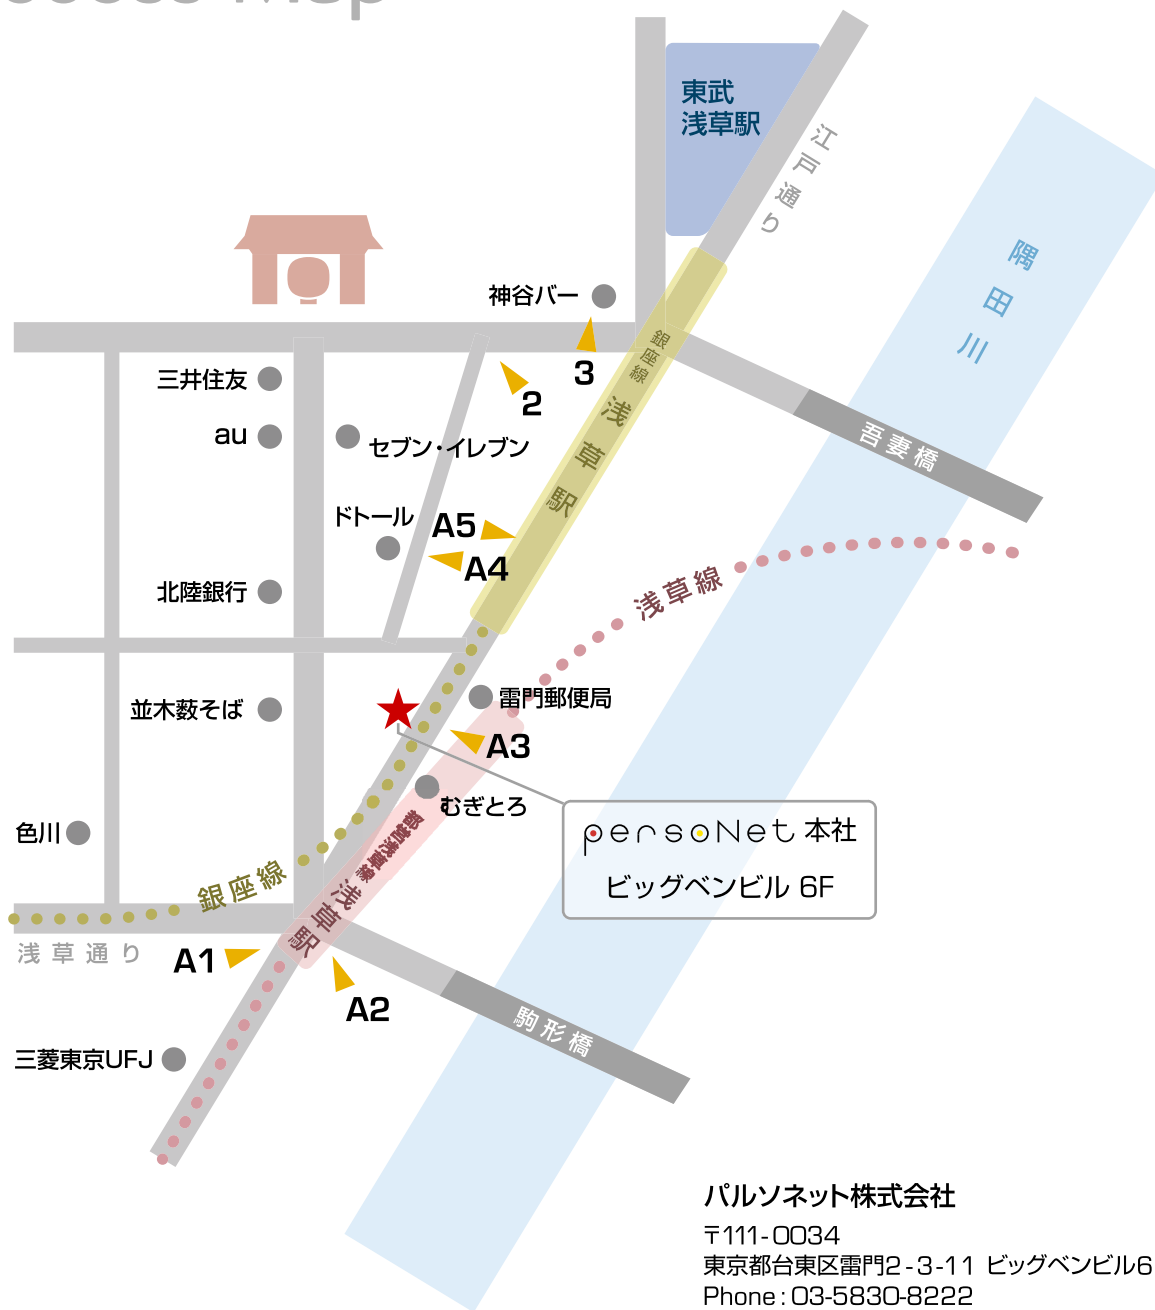

Access Map

パルソネット株式会社

〒111-0034

東京都台東区雷門2-3-11 ビッグベンビル6F

Phone: 03-5830-8222

▼ アクセス

- 都営地下鉄 浅草線・浅草駅
 - A3出口 徒歩1分
 - A2出口 徒歩2分 (地上までエレベーターあり)
- 東京メトロ 銀座線・浅草駅
 - 【一番線到着の場合】
 - A5出口 (最後尾・駒形橋方面改札経由) 徒歩1分
 - 【二番線到着の場合】
 - 2出口 徒歩2分