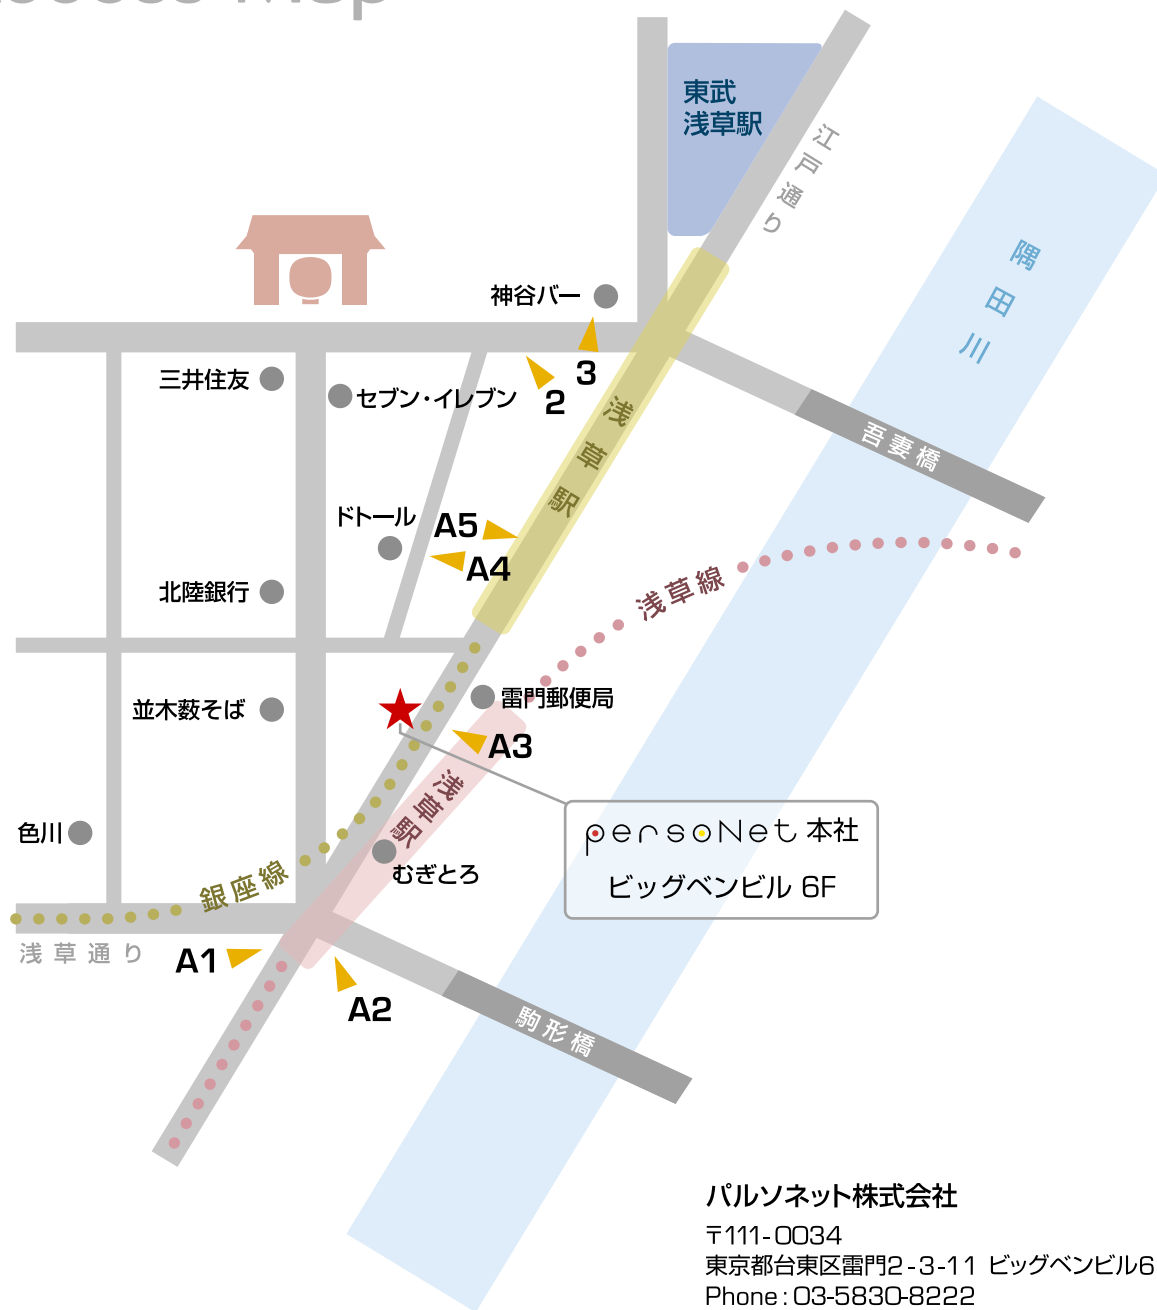

# Access Map

### ▼ アクセス

- 都営地下鉄 浅草線・浅草駅  
A3出口 徒歩1分  
A2出口 徒歩2分 (地上までエレベーターあり)
- 東京メトロ 銀座線・浅草駅  
【一番線到着の場合】  
A5出口 (最後尾・駒形橋方面改札経由) 徒歩1分  
【二番線到着の場合】  
2出口 徒歩2分